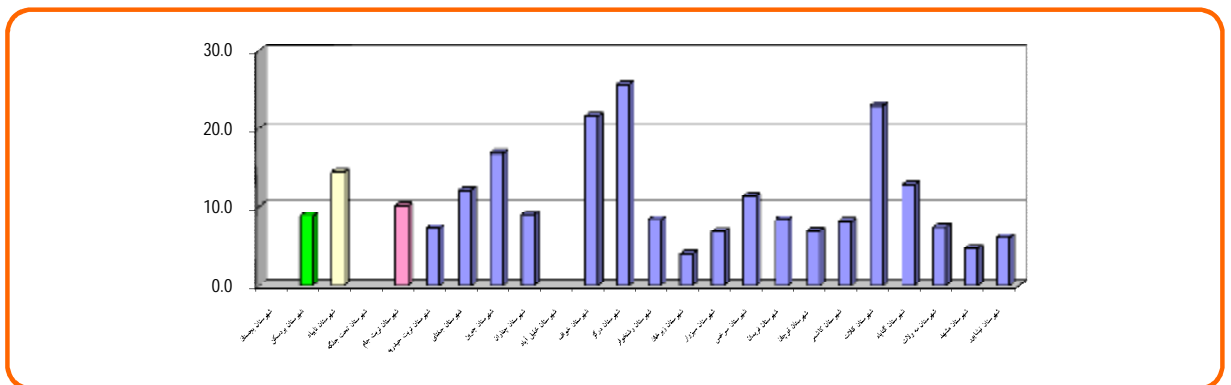

### ازدواج و طلاق های ثبت شده و نسبت ازدواج به طلاق

نسبت ازدواج به طلاق *	طلاق	ازدواج	جمع کل
6.2	8140	50656	
	0	303	شهرستان بجستان
8.8	90	788	شهرستان بردسکن
14.5	100	1448	شهرستان تایباد
	0	268	شهرستان تحت جلگه
10.1	217	2192	شهرستان تربت جام
7.4	364	2682	شهرستان تربت حیدریه
12.1	41	498	شهرستان جغتای
16.9	29	489	شهرستان جوبین
9.0	96	861	شهرستان چناران
	0	343	شهرستان خلیل آباد
21.6	49	1057	شهرستان خواف
25.6	30	767	شهرستان درگز
8.3	34	282	شهرستان رشتخوار
4.0	69	276	شهرستان زبرخان
6.8	535	3656	شهرستان سبزوار
11.3	65	737	شهرستان سرخس
8.3	116	967	شهرستان فریمان
6.9	290	2003	شهرستان قوچان
8.1	219	1775	شهرستان کاشمر
22.9	15	344	شهرستان کلات
12.8	64	820	شهرستان گناباد
7.5	44	328	شهرستان مه ولات
	0	0	اداره احمدآباد
4.7	5009	23711	اداره مشهد
	0	0	اداره منطقه یک مشهد
	0	0	اداره منطقه دو مشهد
	0	0	اداره منطقه سه مشهد
4.7	5009	23711	جمع شهرستان
	0	318	اداره زبرخان
5.6	664	3743	اداره نیشابور
6.1	664	4061	جمع شهرستان

\* تعداد ازدواج های ثبت شده به ازاء هر یک طلاق ثبت شده است .

تحلیل:

نسبت ازدواج به طلاق در استان خراسان رضوی برابر است با: 6.2 یعنی به ازاء هر 6.2 ازدواج یک واقعه طلاق رخ داده است.